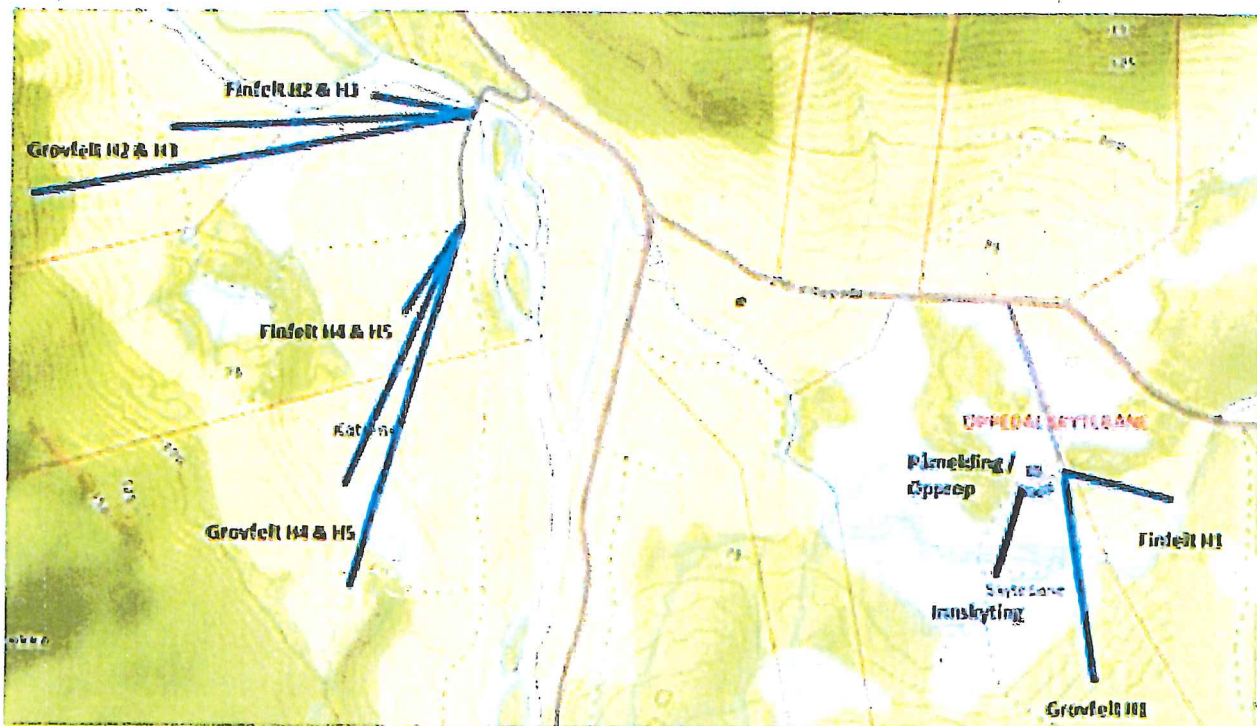

Vestlandsstevnet 2017

Lagt ut av Arild Wergeland · 30. mai kl. 20:49 ·

Feltløypa Vestlandstemna 2017. Løypa starta på skytebana til Oppedal/Brekke og er i underkant av 1 km. Runden er lagt opp slik at grov og finfelt følger kvar andre og skyt frå same standplassar. Det gjer det mulig å skyte grovfelt og hjelpe R/ER på finfelt same runden.

627 people reached

Framhev innlegg

Lik dette

Kommenter

Del

Vestlandsstevnet 2017, Le Lik, kommenter eller del som privatperson, eller som ei av sidene du administrerar.

Post Attribution Settings

OK